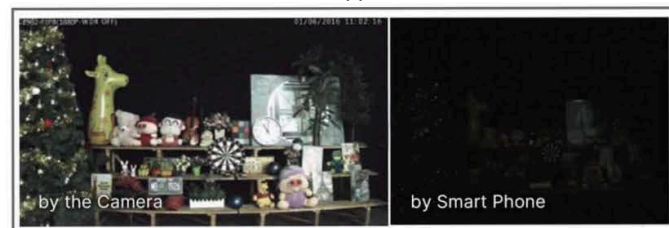

IP67 + IK10

Lente Motorizzata

AI Video Analytics

La serie AI può filtrare in modo intelligente gli oggetti per concentrarsi sul rilevamento umano e del veicolo in più eventi come l'ingresso della regione, l'uscita dalla regione, il vagabondaggio, il rilevamento avanzato del movimento, ecc.

0.005Lux Ultra Low-light

La telecamera starlight è in grado di fornire immagini a colori ad alto dettaglio anche in ambienti con scarsa illuminazione che raggiungono 0.005Lux(Color) o 0Lux(B/W) e ambienti con infrarosso senza illuminazione supplementare.