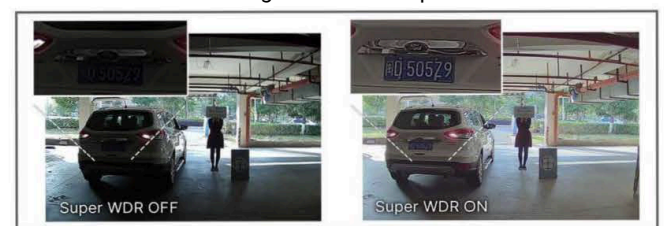

120dB Super WDR

La tecnologia WDR basata su sensore consente alla fotocamera di registrare maggiori dettagli della scena con una riproduzione del colore reale anche in condizioni di retroilluminazione estrema e contrasto elevato. Il rapporto tra i valori del segnale luminoso più luminoso e i valori del segnale luminoso più scuro è fino a 120dB.