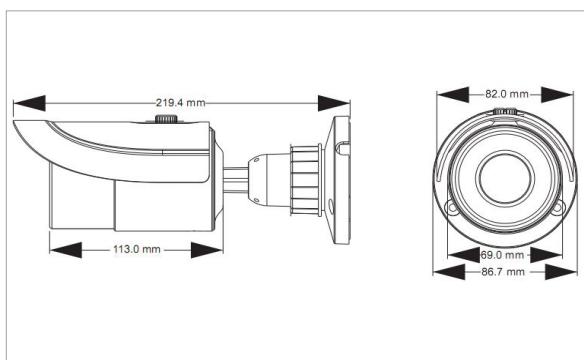

EM-START2IP

Bullet IP Camera Mpixel Water-proof

Caratteristiche tecniche

- 1080P (1280 x 1080) real time coding
- Max. risoluzione: 1920x1080
- Audio a banda larga cattura fino a 192 kHz
- 20-30m Distanza di visuale notturna con IR
- 3D DNR, digitale WDR, antiappan.e stabiliz. d'immagine
- Codifica ROI
- Tracciatura eventi molto dettagliata
- Support triple streams
- PoE power supportato
- Support P2P
- Supporto smart phone, iPad, monitoraggio remoto
NAT travesal

Dimensioni

Specifiche	EM-START2IP
CAMERA	
Sensore	1/3" CMOS
Dim. immagine	1920 x 1080
Electronic Shutter	1/25s~1/100000s
Illuminaz. Min.	0LUX(IR LED ON)
Lente	3.6 mm
Attacco Lente	M12 - Φ14
CARATTERISTICHE VIDEO	
Compressione Video	H.264 / MJPEG
Risoluzione	1080P (1920 × 1080) 720P (1280 × 720) D1 CIF 480 x 240
Multi - steam	1920 x 1080 (1 ~ 30fps) / 1280x720 (1 ~ 30fps) 1280x720(1 ~10fps) / 640x480(1 ~ 30fps) / 320x240(1 ~30fps)
Bit rate	64Kbps ~ 8Mbps
Encode Mode	VBR/CBR
Qualità	5 level sotto VBR no limit CBR
Settaggi immagine	Saturazione Luminosità Contrasto etc.
INTERFACCE	
Network	RJ45
Audio	NO
FUNZIONI	
Monitoriaggio Remoto	IE browsing, CMS remote control
Connessioni	Supporta 4 UTENTI simultaneamente Support multi-stream real time transmission
Protocolli	TCP/IP, UDP, DHCP, NTP, RTSP, PPPoE, DDNS, SMTP,FTP
Interface protocol	ONVIF GB-T/28181-2011
Smart Alarm	Motion Alarm
Day & Night	ICR
PoE	SI
Distanze IR	20 ~ 30m
Water proof	IP66
ALTRO	
Alimentazione	DC 12V/POE
Consumo	± 2.6
Consumo IR Accessi	< 5.2W
Temperatura di lavoro	- 40 °C ~ 50 ,10 % 90 % humidity
Dimensioni	Φ 87mm × 219mm
Peso netto	546g
Peso lordo	/