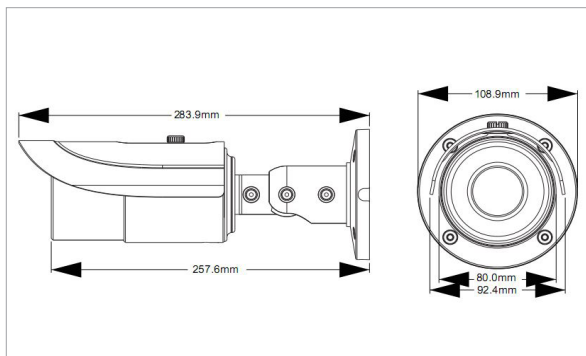

### Caratteristiche tecniche

- 1080P ( 1280 x 1080 ) real time coding
- Max. risoluzione: 1920x1080
- Audio a banda larga cattura fino a 192 kHz
- 50-70m Distanza di visuale notturna con IR
- 3D DNR, digitale WDR, antiappan.e stabiliz. d'immagine
- Codifica ROI
- Tracciatura eventi molto dettagliata
- Support triple streams
- PoE power supportato
- Support P2P
- Supporto smart phone, iPad, monitoraggio remoto

### Dimensioni

Specifiche	EM-LONG2IP
<b>CAMERA</b>	
Sensore	1/2.8" CMOS
Dim. immagine	1920 x 1080
Electronic Shutter	1/25s~1/100000s
Illuminaz. Min.	0LUX(IR LED ON)
Lente	7 mm - 22 mm
Attacco Lente	Φ14
Iris	Fixed iris
<b>CARATTERISTICHE VIDEO</b>	
Compressione Video	H.264
Risoluzione	1080P ( 1920 x 1080 ), 720P ( 1280 x 720 ), VGA(640x480), QVGA(320x240)
Multi - steam	1920 x 1080 ( 1 ~ 30fps ) / 1280x720 ( 1 ~ 30fps ) 12h80x720(1 ~10fps) / 640x480(1 ~ 30fps) / 320x240(1 ~30fps)
Bit rate	64Kbps ~ 8Mbps
Encode Mode	VBR/CBR
Qualità	VBR 5 level CBR
Settaggi immagine	Chroma Saturazione Luminosità Contrasto Wide Dlnamic Sharpen NR Corridoio pattern etc. - web browser adjustable
Compressione Audio	G711A
Wide Dynamic Range	WDR Digitale
Digital NR	3D DNR
<b>INTERFACCE</b>	
Network	RJ45
Audio	Due vie Audio (MIC IN x 1 MIC OUT x 1)
Uscite Video	CVBS video output (BNC x1)
Storage Card	Supporta SD card superiore a 64 GB
RS485	SI
Ingressi Allarme	1 CH
Uscite Allarme	1 CH
<b>FUNZIONI</b>	
Monitoraggio Remoto	IE browsing, CMS controllo remoto
Connessioni	Supporta 4 UTENTI simultaneamente Support multi-stream real time transmission
Protocolli	TCP/IP, UDP, DHCP, NTP, RTSP, PPPoE, DDNS, SMTP,FTP
Interface protocol	ONVIF GB-T/28181-2011
Allarmi	Allarme su Motion - Allarme da Sensore
Day & Night	ICR
PTZ	RS485x1
PoE	SI
Distanze IR	50 ~ 70m
Water proof	IP66
<b>ALTRO</b>	
Alimentazione	DC 12V/POE
Consumo	< 3
Consumo IR Accessi	< 7W
Temperatura di lavoro	- 20 °C ~ 50 ,10 % 90 % humidity
Dimensioni	Φ 109mm x 360mm
Peso netto	1685g
Peso lordo	/